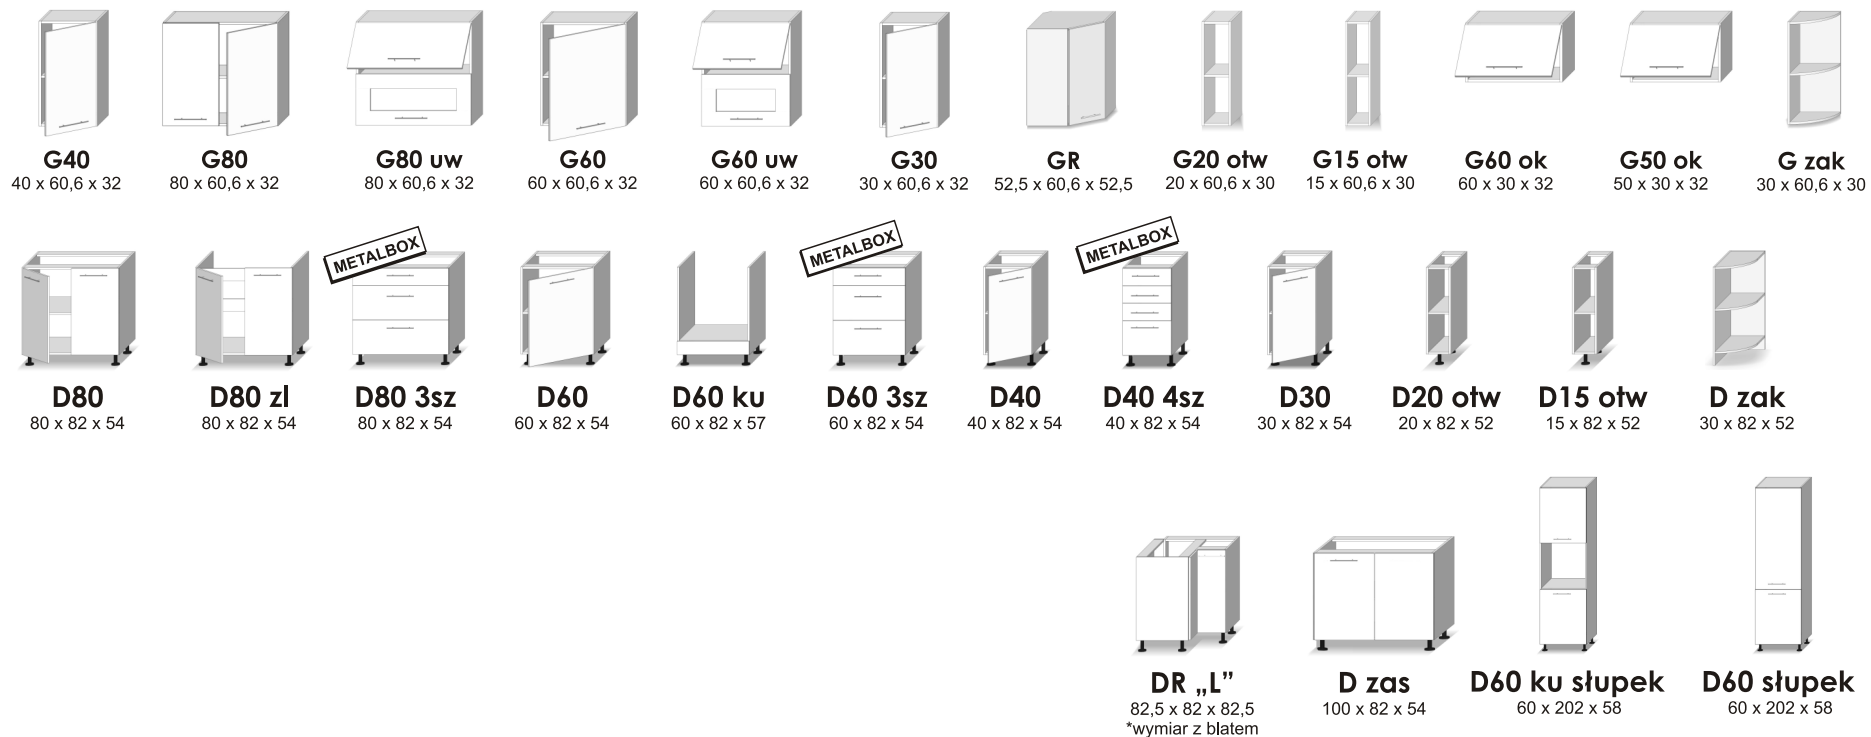

Lynda

EMILIA *biały* 3.0 m

FRONT: szary HG
KORPUS: biały

FRONT: biały HG
KORPUS: biały